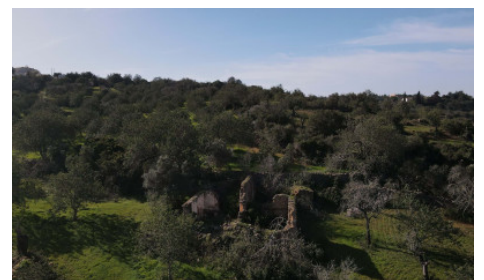

Terrain avec ruine
Boliqueime

€ 175,000

Ref: 1001-2335

**Ruine à vendre dans un quartier calme de la campagne, Boliqueime,
Loule, Algarve**

56m²

1856m²

Terrain avec ruine Boliqueime

€ 175,000

Ref: 1001-2335

Terrain avec ruine Boliqueime

€ 175,000

Ref: 1001-2335

Ruine à vendre dans un quartier calme de la campagne, Boliqueime, Loule, Algarve

Cette propriété offre une vue sur la campagne, un endroit calme et la possibilité de construire la maison de vos rêves avec jusqu'à 300m² de surface habitable de plain-pied plus une piscine.

Features

- ✓ Energy certificate: Exempt
- ✓ Étages: 1
- ✓ Vue imprenable
- ✓ Vue: Vue sur la campagne, Vue sur la montagne
- ✓ Land zoning: Predominamment agricole
- ✓ Rural