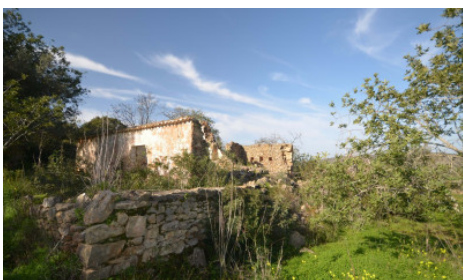

Terrain avec ruine
Boliqueime

€ 175,000

Ref: 1001-2335

**Ruine à vendre dans un quartier calme de la campagne, Boliqueime,
Loule, Algarve**

56m²

1856m²

Terrain avec ruine Boliqueime

€ 175,000

Ref: 1001-2335

Terrain avec ruine Boliqueime

€ 175,000

Ref: 1001-2335

Ruine à vendre dans un quartier calme de la campagne, Boliqueime, Loule, Algarve

Cette propriété offre une vue sur la campagne, un endroit calme et la possibilité de construire la maison de vos rêves avec jusqu'à 300m² de surface habitable de plain-pied plus une piscine.

Features

- ✓ Energy certificate: Exempt
- ✓ Étages: 1
- ✓ Vue imprenable
- ✓ Vue: Vue sur la campagne, Vue sur la montagne
- ✓ Land zoning: Predominamment agricole
- ✓ Rural